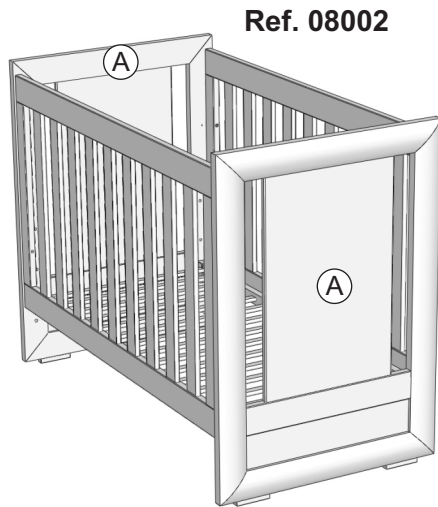

KIT WHITE ART

Ref. MTL90ROD

TRAMA®

COMPONENTES
COMPONENTS
COMPOSITION
INHOUD

4 x S

2 x T

2 x V

RODÍZIOS
CASTORS
RUEDAS
ROULETTES
WIELTJES

Ref. 08003

Ref. 08002

A montar pelo cliente

To be assembled by the purchaser

Para montar por el consumidor

À monter soi-même

In Kit

ITXFLX050ROD - 05/2011 - MTL90ROD/0