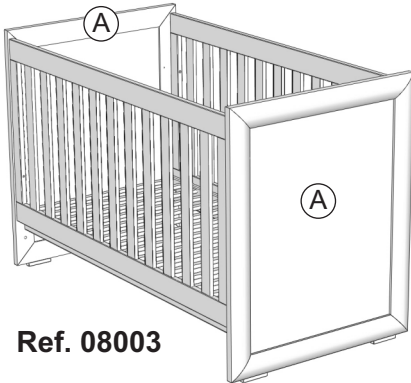

KIT WHITE ART

Ref. MTL90ROD

TRAMA®

COMPONENTES
COMPONENTS
COMPOSITION
INHOUD

4 x S

2 x T

2 x V

RODÍZIOS
CASTORS
RUEDAS
ROULETTES
WIELTJES

Ref. 08003

Ref. 08002

A montar pelo cliente

To be assembled by the purchaser

Para montar por el consumidor

À monter soi-même

In Kit

ITXFLX050ROD - 05/2011 - MTL90ROD/0